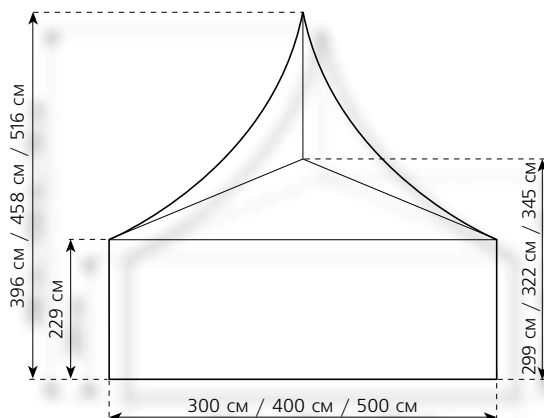

Родер С-TENTS

PARTY TENT HIGHLIGHT

0300/229/396, 0400/229/458 и 0500/229/516

Ширина

300 см / 400 см / 500 см

Высота стены

229 см

Высота в коньке

229 см / 322 см / 345 см

Наивысшая точка

396 см / 458 см / 516 см

Угол наклона крыши

20°

Самая длинная деталь

300 см / 400 см / 500 см

Основной профиль

81 x 48 x 3 мм

Угловое соединение стропила и

боковой опорной стойки

Внутреннее стальное

Примечание

Возможно увеличение высоты стены на 10 см.

Варианты пристроек / удлинения

Могут соединяться между собой с помощью дождевиков-переходов, образуя композиции любой длины и различной формы

Варианты исполнения пола

Деревянный пол с основой из стали или деревянного бруса
Алюминиевый кассетный пол с покрытием из фанеры или алюминия

Тентовое покрытие

RODER No. 1: ПВХ-покрытие на полиэстровой сетке, с добавками препятствующими горению в соответствии с DIN 4102 B1, M2, по ГОСТ 30244-97 Г1, по ГОСТ 30402-96 B2, по ГОСТ Р 51032-97 РП1

Дополнительные опции

При использовании деревянного пола с основой из стали и специальных утяжелителей можно не выполнять крепление конструкции к земле