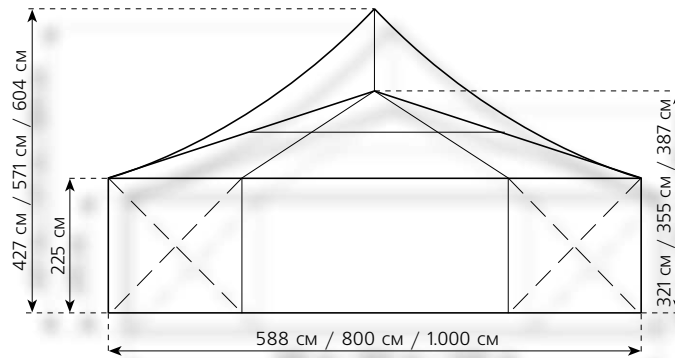

## HEXAGONAL PARTY TENT FIESTA

0588/225/321, 0800/225/355 и 1000/225/387

**Ширина**

588 см / 800 см / 1.000 см

**Высота стены**

225 см

**Длина стены**

294 см / 400 см / 500 см

**Высота в коньке**

321 см / 355 см / 387 см

**Высота пика тента кровли**

427 см / 571 см / 604 см

**Угол наклона крыши**

18°

**Самая длинная деталь**

367 см / 457 см / 546 см

**Основной профиль**

94 x 46 x 2/4 мм

**Угловое соединение стропила и боковой опорной стойки**

Внутреннее стальное

**Площадь павильона**

22,5 м<sup>2</sup> / 41,6 м<sup>2</sup> / 65 м<sup>2</sup>

**Максимально допустимая скорость ветра по DIN 80 км/ч**  
ветровая нагрузка 0,3 кН/м<sup>2</sup>